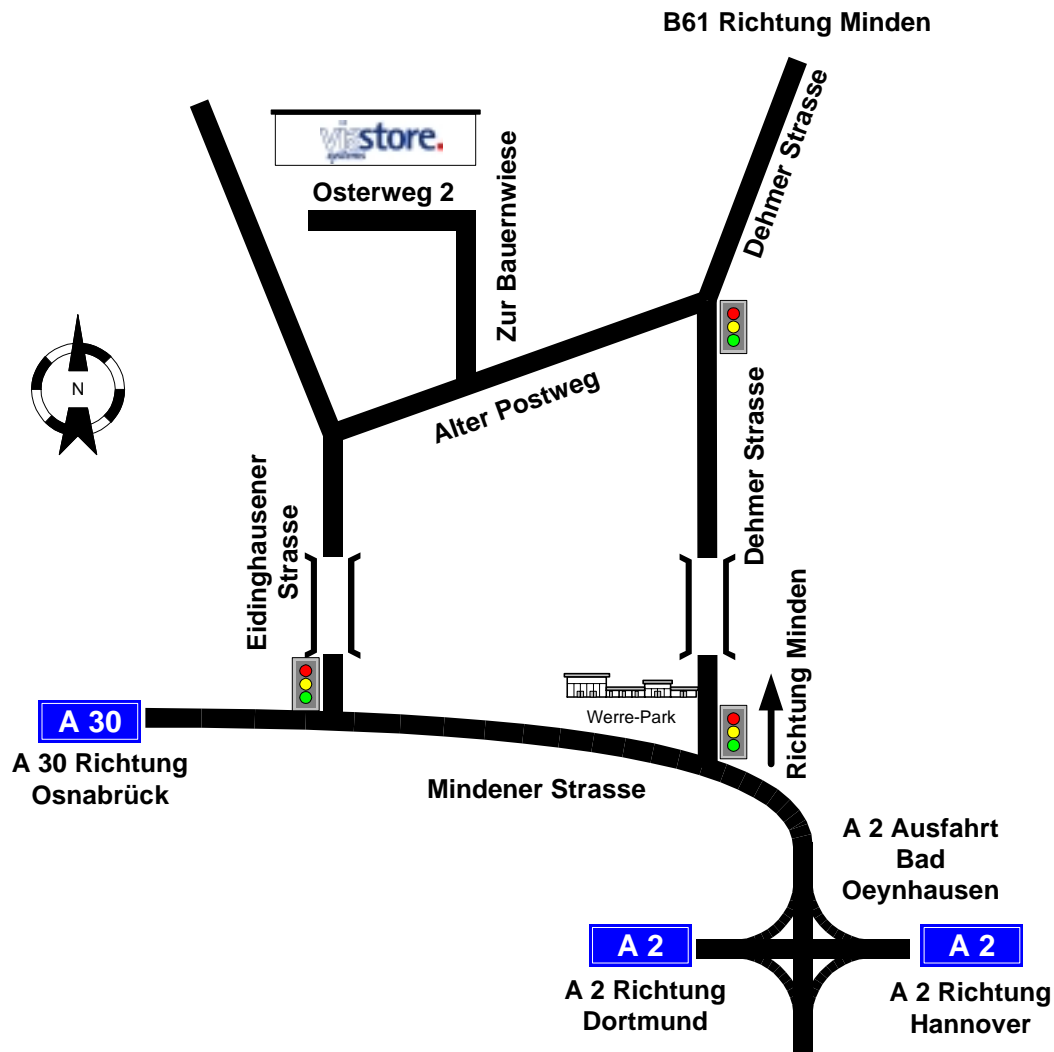

## Wegbeschreibung

### Anfahrt über die A 30

1. A 30 aus Osnabrück nach Bad Oeynhausen hinein
2. an der 4. Ampel links, in die Eidinghauser Strasse
3. nach 1,8 km rechts ab in die Strasse Alter Postweg
4. nach 800 m links ab in die Strasse Zur Bauernwiese
5. nach 200 m links in den Osterweg
6. nach 300 m auf der rechten Seite finden Sie unser Gebäude

### Anfahrt über die A 2

1. Ausfahrt Bad Oeynhausen
2. Richtung A 30 / Osnabrück
3. erste Ampel in Bad Oeynhausen rechts ab in die Dehmer Strasse
4. nach 2,7 km links, in die Strasse Alter Postweg
5. nach 2 km rechts abbiegen in die Strasse Zur Bauernwiese
6. nach 200 m links in den Osterweg
7. nach 300 m auf der rechten Seite finden Sie unser Gebäude